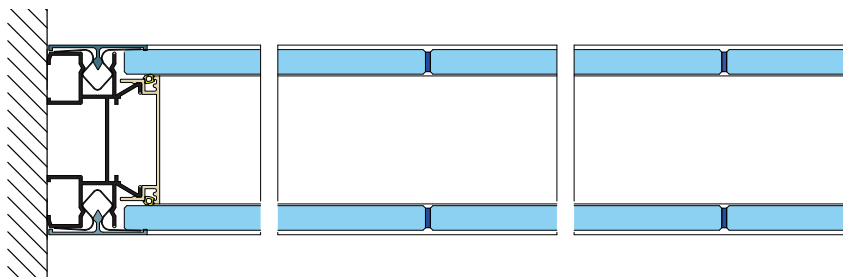

AZ®
CLOISON 78 mm

L'ESSENTIEL SUR

La cloison verre bord à bord

Les réponses à tous les métiers de la cloison

L'ESSENTIEL SUR

La cloison verre bord à bord

TIASO - Mitry Mory (77)

Un concept alliant transparence et acoustique

En savoir +
Les cahiers techniques
AZ[®]

Concept :

- Cloison vitrée toute hauteur, vitrages assemblés par un système de collage invisible.

Avantages :

- Transparence et luminosité optimisées.
- Bonne performance acoustique grâce aux 2 vitrages (masse plus importante et suppression des ponts phoniques).
- Compatibilité totale avec l'ensemble de la gamme AZ[®].
- L'adhésif permet d'être conforme au DTU 35.1 (cloison aluminium amovible) avec un vitrage de 10 mm.

Coupe horizontale

Coupe verticale