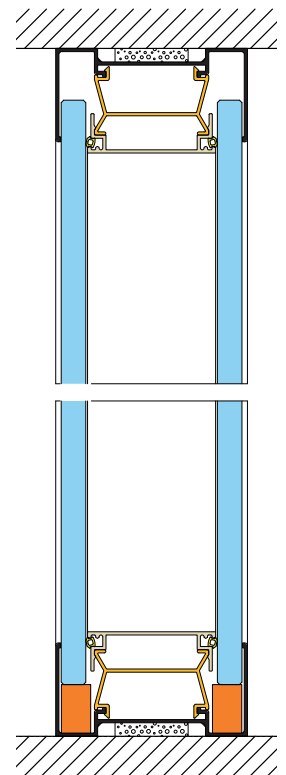

AZ®
CLOISON 78 mm

L'ESSENTIEL SUR

La cloison verre bord à bord

Les réponses à tous les métiers de la cloison

L'ESSENTIEL SUR

La cloison verre bord à bord

TIASO - Mitry Mory (77)

Un concept alliant transparence et acoustique

En savoir +
Les cahiers techniques
AZ[®]

Concept :

- Cloison vitrée toute hauteur, vitrages assemblés par un système de collage invisible.

Avantages :

- Transparence et luminosité optimisées.
- Bonne performance acoustique grâce aux 2 vitrages (masse plus importante et suppression des ponts phoniques).
- Compatibilité totale avec l'ensemble de la gamme AZ[®].
- L'adhésif permet d'être conforme au DTU 35.1 (cloison aluminium amovible) avec un vitrage de 10 mm.

Coupe horizontale

Coupe verticale