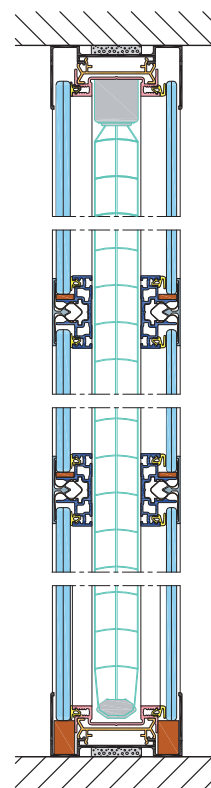

AZ<sup>®</sup>  
CLOISON 78 mm

- Une parclose creuse associée au système de demi-traverse.

Avantages :

Ce concept permet :

- **D'intégrer un store unique**, à lames de 25 mm, toute hauteur dans une cloison vitrée avec trame horizontale.
- **De masquer :**
  - le coffre du store en traverse haute,
  - la barre de charge en traverse basse,
  - l'extrémité des lames sur les verticales.

Coupe horizontale

Coupe verticale