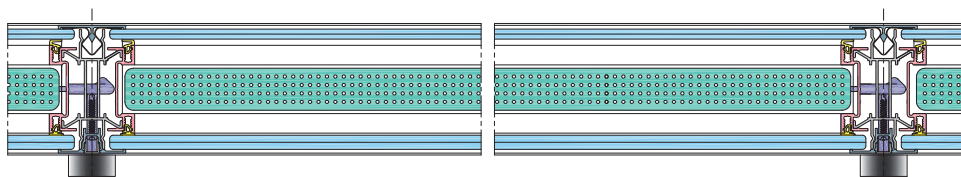

## L'ESSENTIEL SUR

Le store intégré

KIMONO<sup>®</sup>

MGM - Annecy (74)

Un concept fonctionnel et esthétique, pour une confidentialité assurée

En savoir +  
Les cahiers techniques  
AZ<sup>®</sup>

Concept :

- Une parclose creuse associée au système de demi-traverse.

Avantages :

Ce concept permet :

- **D'intégrer un store unique**, à lames de 25 mm, toute hauteur dans une cloison vitrée avec trame horizontale.
- **De masquer :**
  - le coffre du store en traverse haute,
  - la barre de charge en traverse basse,
  - l'extrémité des lames sur les verticales.

Coupe horizontale

Coupe verticale