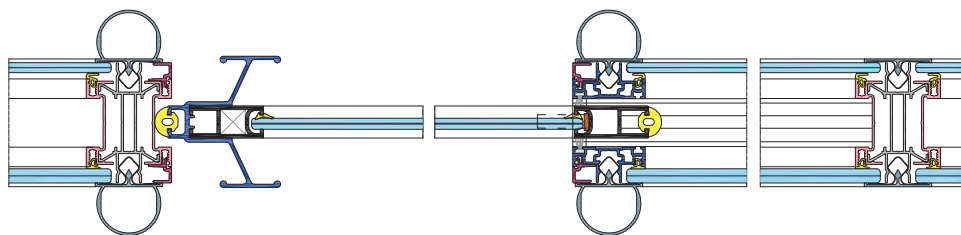

AZ[®]
CLOISON 78 mm

L'ESSENTIEL SUR

La porte coulissante intégrée

SHOJI[®]

Les réponses à tous les métiers de la cloison

L'ESSENTIEL SUR

La porte coulissante intégrée

SHOJI[®]

OZEO - Lyon (69)

ORLAIT - Compiègne (60)

SNCF - Paris (75)

Show room SOFADI - Mitry Mory (77)

Un concept simple pour un gain de place optimal

En savoir +
Les cahiers techniques
AZ[®]

Concept :

- Porte coulissante AZ[®] suspendue sur rail à billes (aucun guide au sol) s'intégrant dans le module adjacent de la cloison 78 mm.
- Module avec ou sans traverse.
- Tous types de remplissages possibles, bois (16 mm) et/ou verre (6 mm).

Avantages :

- Mécanisme de porte invisible.
- Dimension sur mesure (Profils aluminium).

Coupe horizontale

Coupe verticale