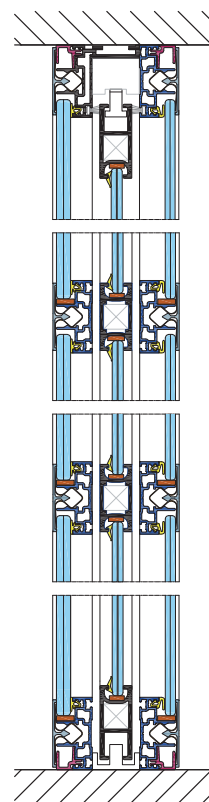

AZ[®]
CLOISON 78 mm

L'ESSENTIEL SUR

La porte coulissante intégrée

SHOJI[®]

Les réponses à tous les métiers de la cloison

L'ESSENTIEL SUR

La porte coulissante intégrée

SHOJI[®]

OZEO - Lyon (69)

ORLAIT - Compiègne (60)

SNCF - Paris (75)

Show room SOFADI - Mitry Mory (77)

Un concept simple pour un gain de place optimal

En savoir +
Les cahiers techniques
AZ[®]

Concept :

- Porte coulissante AZ[®] suspendue sur rail à billes (aucun guide au sol) s'intégrant dans le module adjacent de la cloison 78 mm.
- Module avec ou sans traverse.
- Tous types de remplissages possibles, bois (16 mm) et/ou verre (6 mm).

Avantages :

- Mécanisme de porte invisible.
- Dimension sur mesure (Profils aluminium).

Coupe horizontale

Coupe verticale