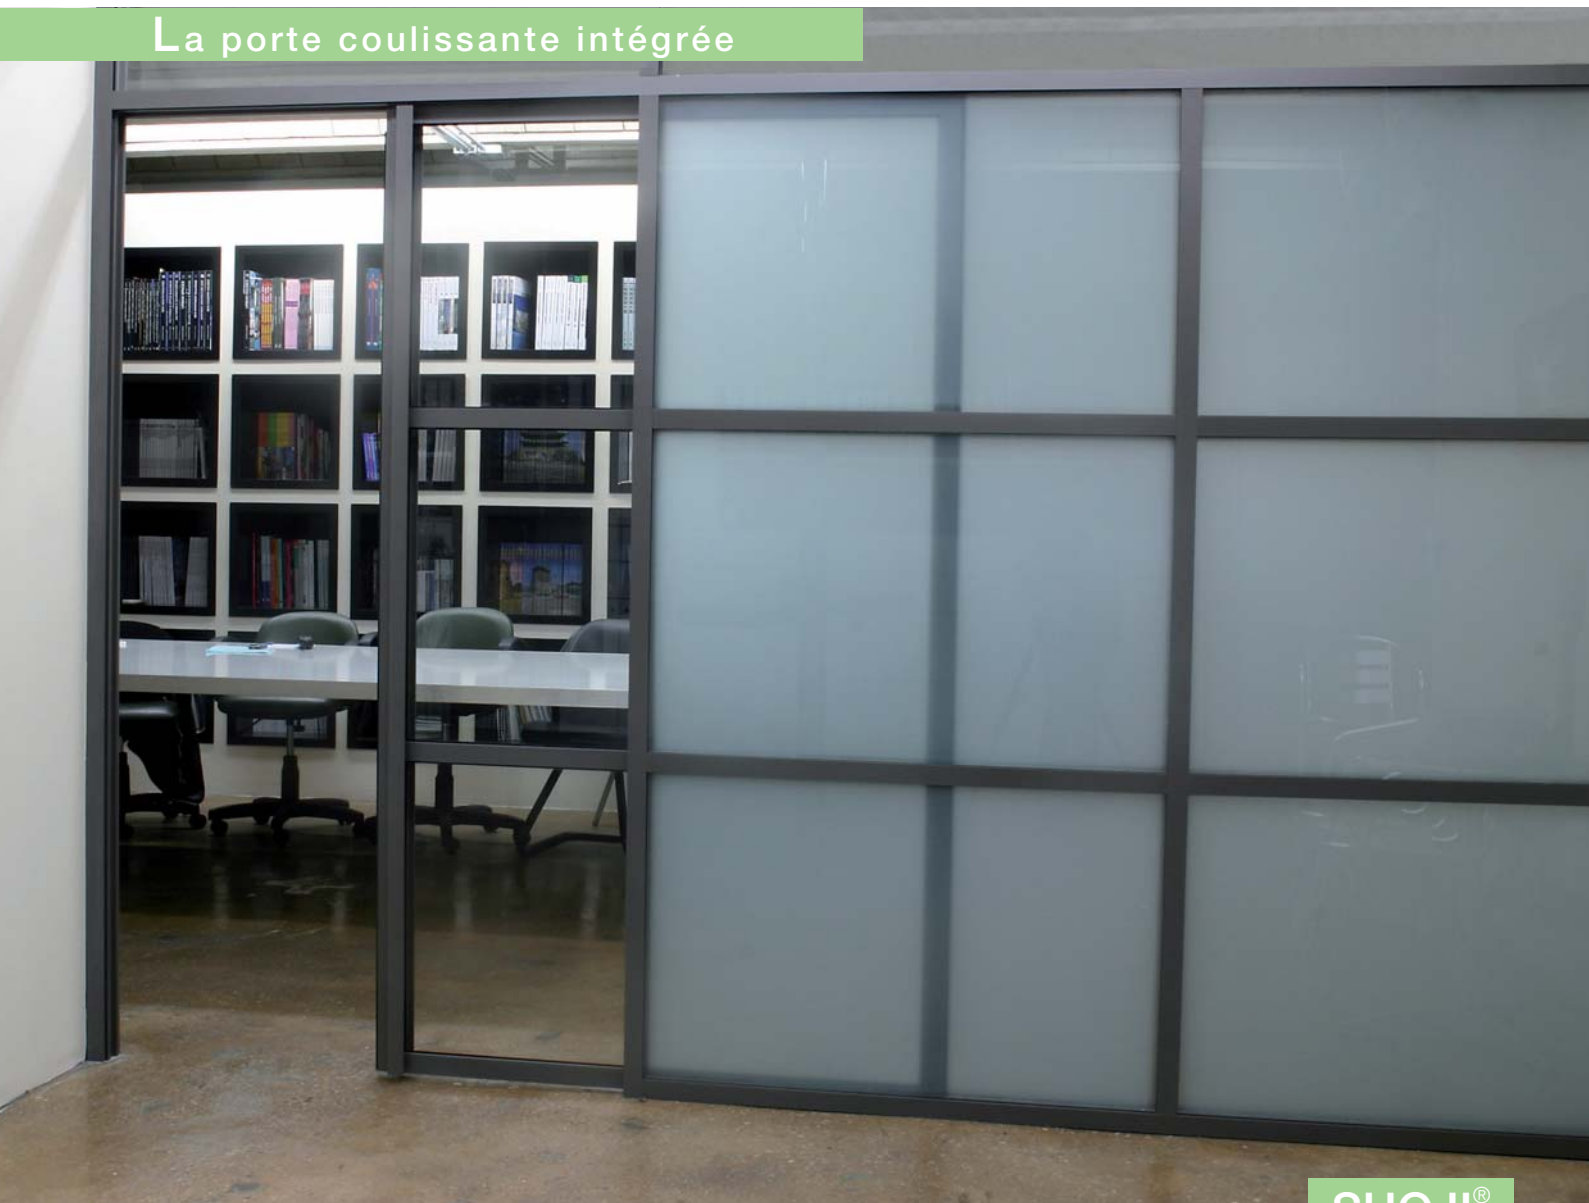

AZ[®]
CLOISON 78 mm

L'ESSENTIEL SUR

La porte coulissante intégrée

SHOJI[®]

Les réponses à tous les métiers de la cloison

L'ESSENTIEL SUR

La porte coulissante intégrée

SHOJI[®]

OZEO - Lyon (69)

ORLAIT - Compiègne (60)

SNCF - Paris (75)

Show room SOFADI - Mitry Mory (77)

Un concept simple pour un gain de place optimal

En savoir +
Les cahiers techniques
AZ[®]

Concept :

- Porte coulissante AZ[®] suspendue sur rail à billes (aucun guide au sol) s'intégrant dans le module adjacent de la cloison 78 mm.
- Module avec ou sans traverse.
- Tous types de remplissages possibles, bois (16 mm) et/ou verre (6 mm).

Avantages :

- Mécanisme de porte invisible.
- Dimension sur mesure (Profils aluminium).

Coupe horizontale

Coupe verticale