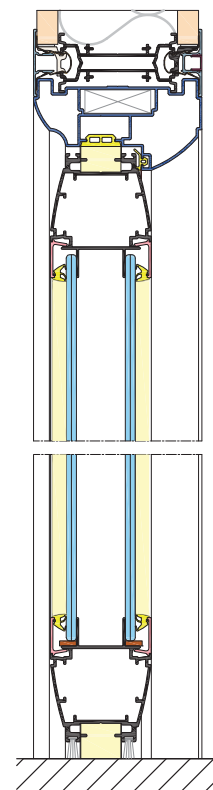

### La porte de référence TIASO

En savoir +  
Les cahiers techniques  
CLEAZY®

#### Concept :

- Montage avec un système d'équerre à pion, qui assure un assemblage parfait des coupes d'onglet et une excellente tenue dans le temps.
- Possibilité d'assembler les portes avec une traverse intermédiaire.

#### Avantages :

- Profils de porte Design CLEAZY.
- Poignée "Cornélius" (finition AS ou Blanc 9016 en stock, autres RAL nous consulter).
- Possibilité d'équiper les portes en simple ou double vitrage avec intégration de stores vénitiens (lames de 16 à 25 mm).
- Vitrages parclosés, simplifiant le démontage en cas de SAV.
- Remplissage au choix : plein, vitré ou mixte.

Coupe horizontale

Coupe verticale