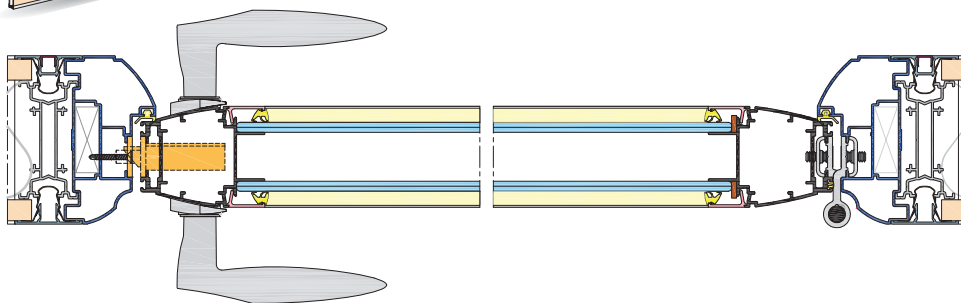

Coupe horizontale